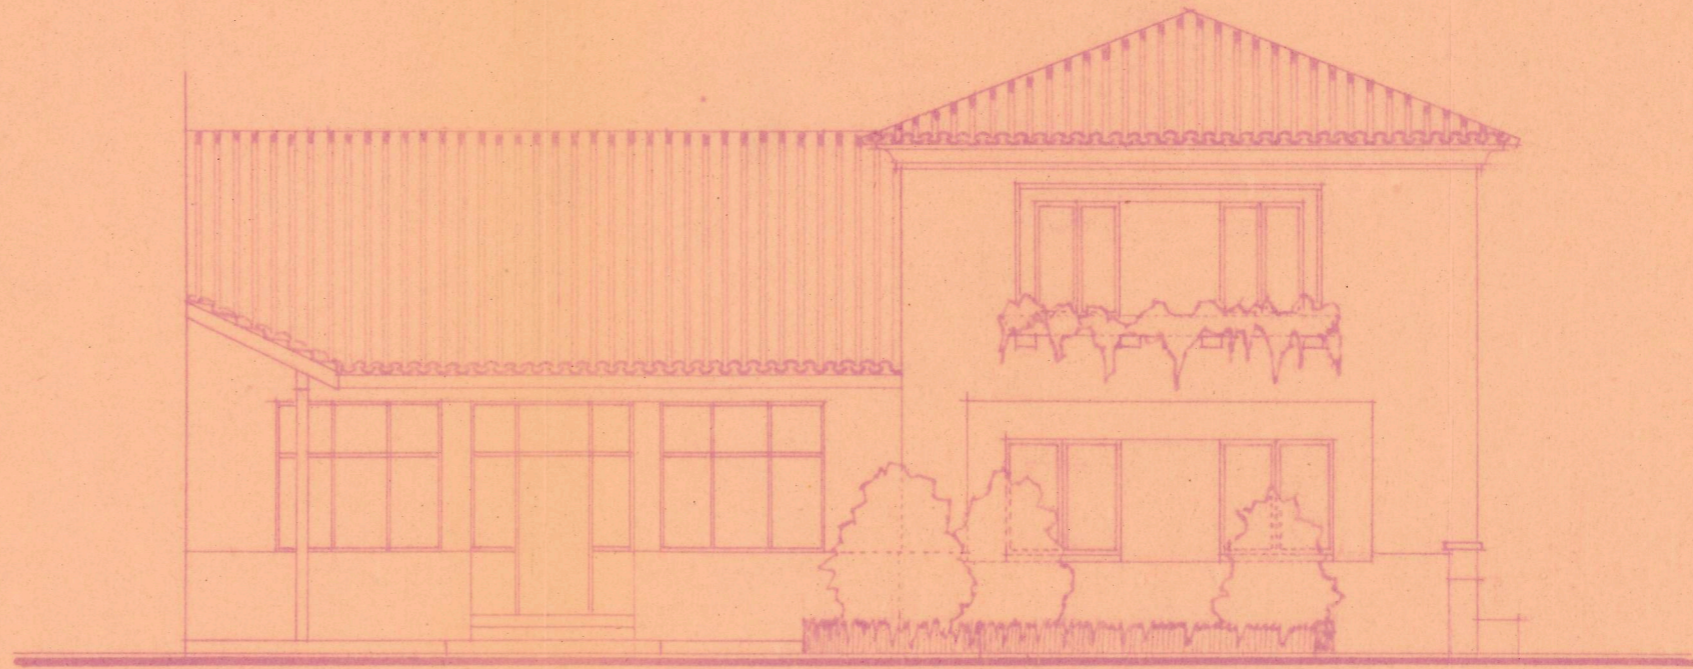

PROYECTO DE ESCUELA Y VIVIENDA DE MAESTRA EN VIANA -BARRIO DE RECAJO-

DAMPLONA FEBRERO DE 1955
EL ARQUITECTO

ESCALA 1:100